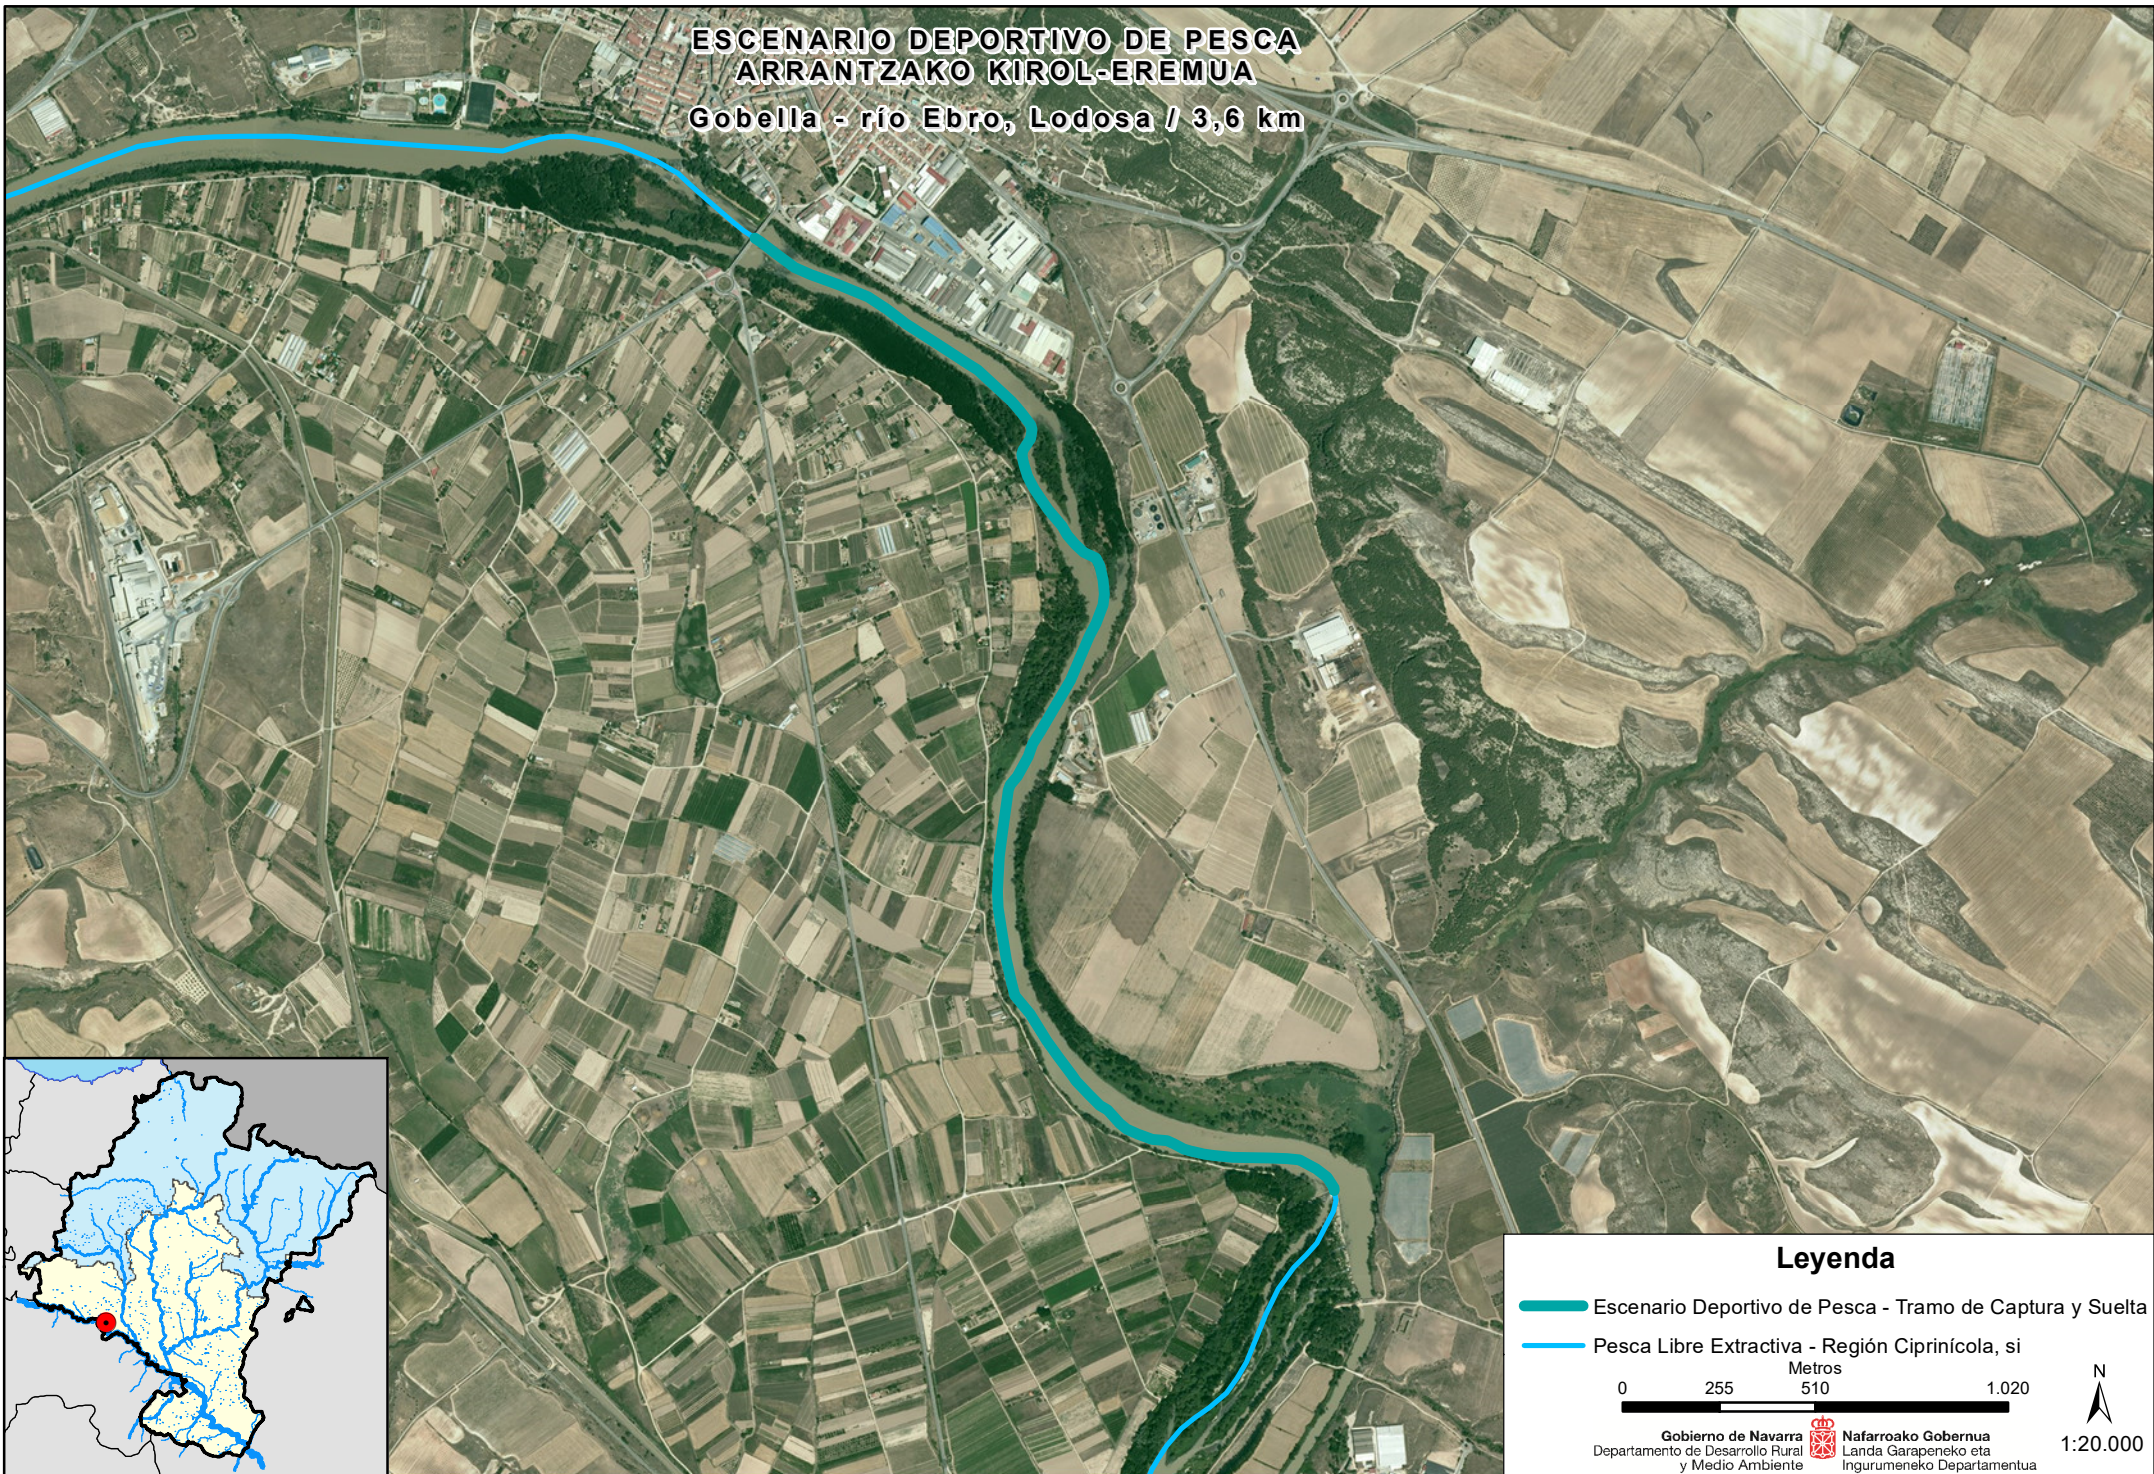

ESCENARIO DEPORTIVO DE PESCA  
ARRANTZAKO KIROL-EREMUA

Gobella - río Ebro, Lodosa / 3,6 km

**Legenda**

- Escenario Deportivo de Pesca - Tramo de Captura y Suelta
- Pesca Libre Extractiva - Región Ciprinícola, si