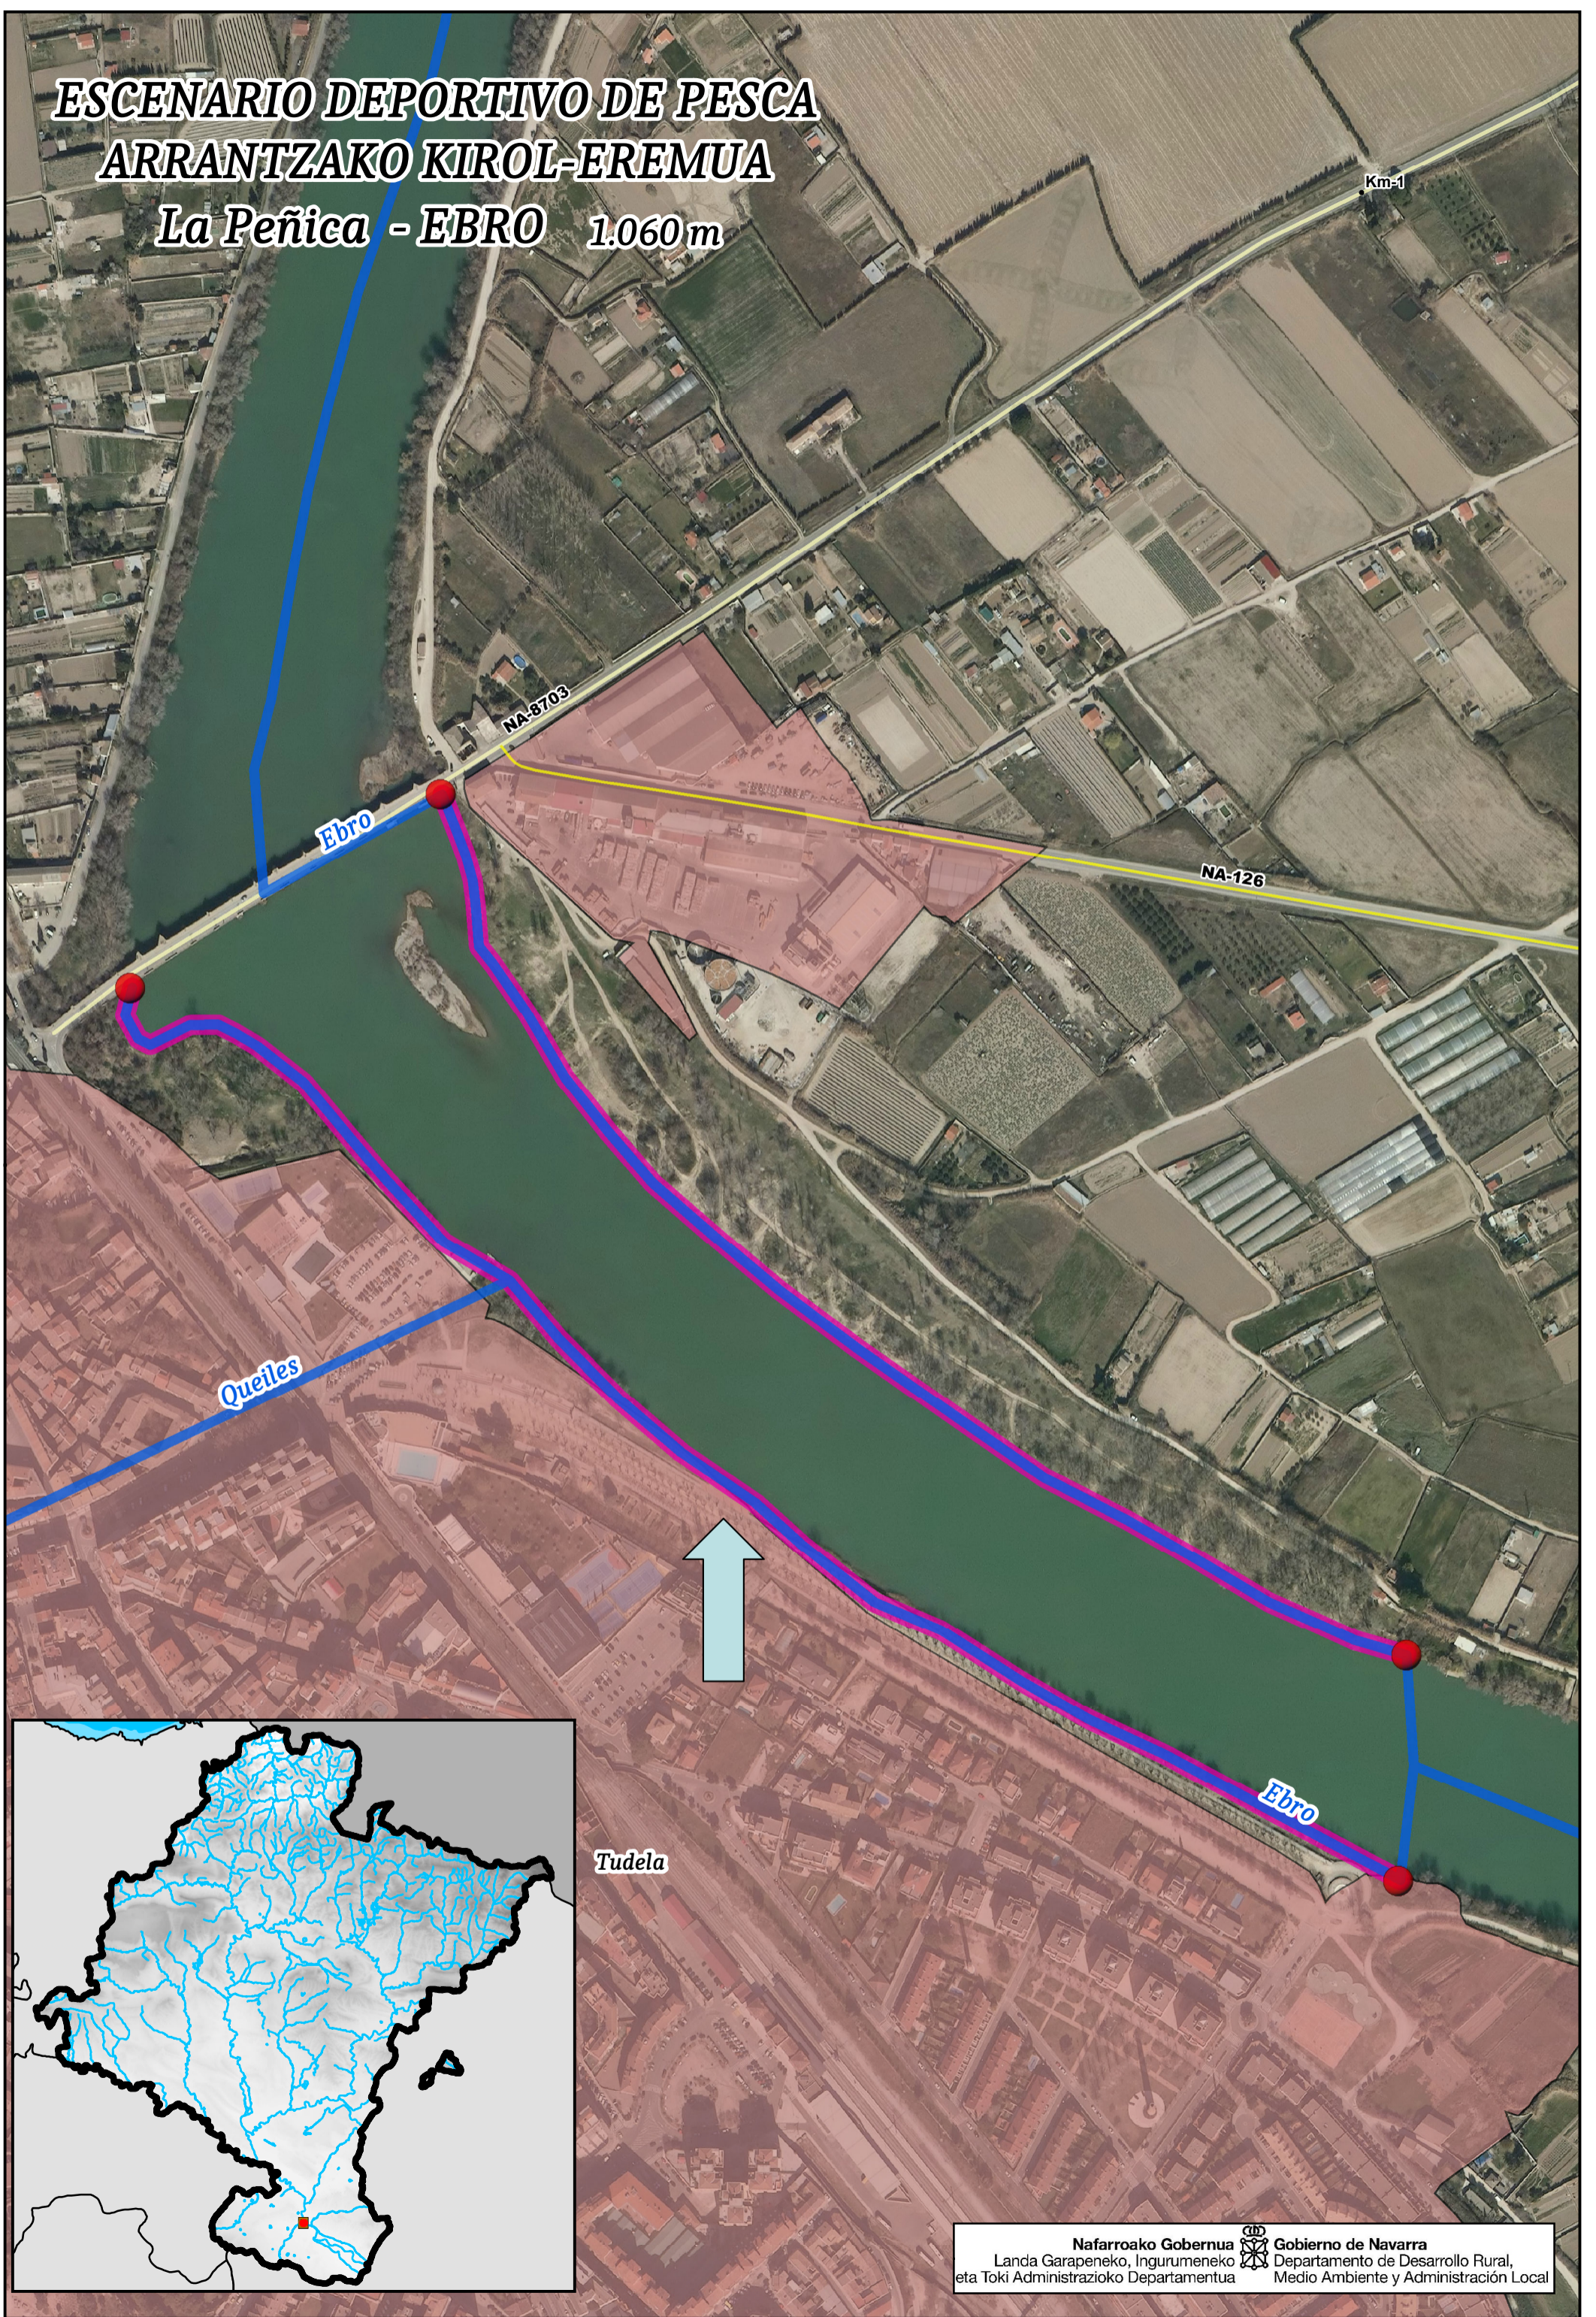

ESCENARIO DEPORTIVO DE PESCA ARRANTZAKO KIROL-EREMUA La Peñica - EBRO 1.060 m

Km-1

NA-8703

NA-126

Ebro

Queiles

Ebro

Tudela