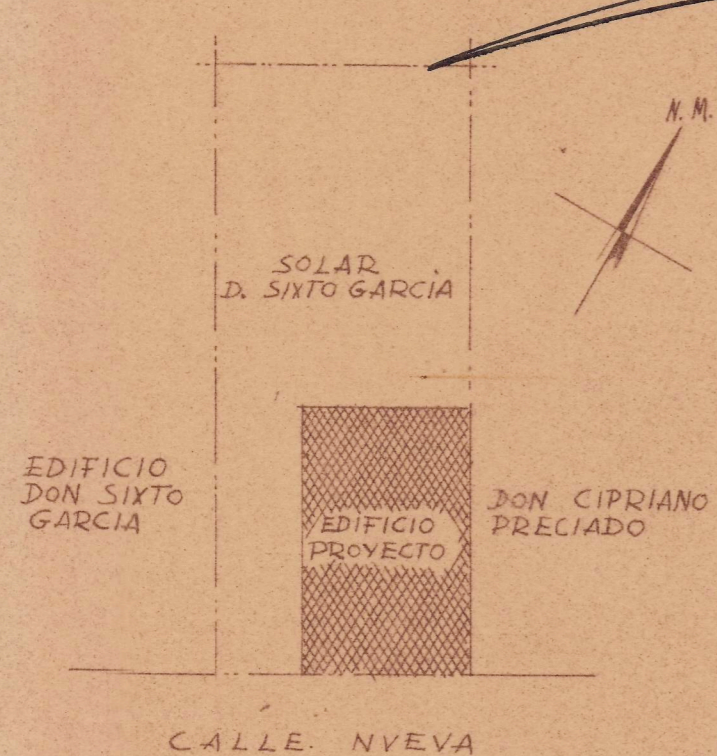

PLANTA CIMIENTOS

PLANTA BAJA

PLANTA PISO

SECCION

FISCALIA DELEGADA DE LA VIVIENDA
DE NAVARRA
Informado por los Asesores
APROBADO
Pamplona 19 MAY 1950
El Fiscal Provir

[Handwritten signature]

PROYECTO DE
CONSTRUCCION DE VIVIENDA
PARA DON SIXTO GARCIA
EN CADREITA

ESCALA 1:100

PAMPLONA ABRIL DE 1950

EL ARQUITECTO:

Javier Espange

EMPLAZAMIENTO
ESCALA 1:250

F. PRINCIPAL

F. POSTERIOR