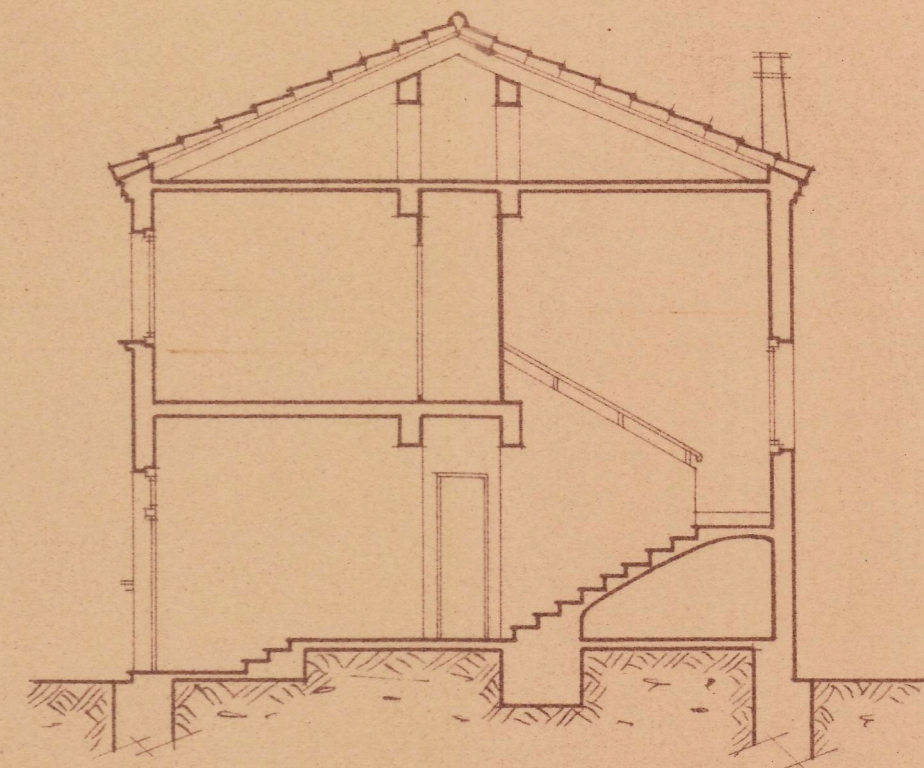

PLANTA CIMIENTOS

PLANTA BAJA

PLANTA PISO

SECCION

FISCALIA DELEGADA DE LA VIVIENDA
DE NAVARRA
Informado por los Asesores
APROBADO
Pamplona 19 MAY 1950
El Fiscal Provir

[Handwritten signature]

PROYECTO DE
CONSTRUCCION DE VIVIENDA
PARA DON SIXTO GARCIA
EN CADREITA

ESCALA 1:100

PAMPLONA ABRIL DE 1950

EL ARQUITECTO:

Javier Espange

EMPLAZAMIENTO
ESCALA 1:250

F. PRINCIPAL

F. POSTERIOR