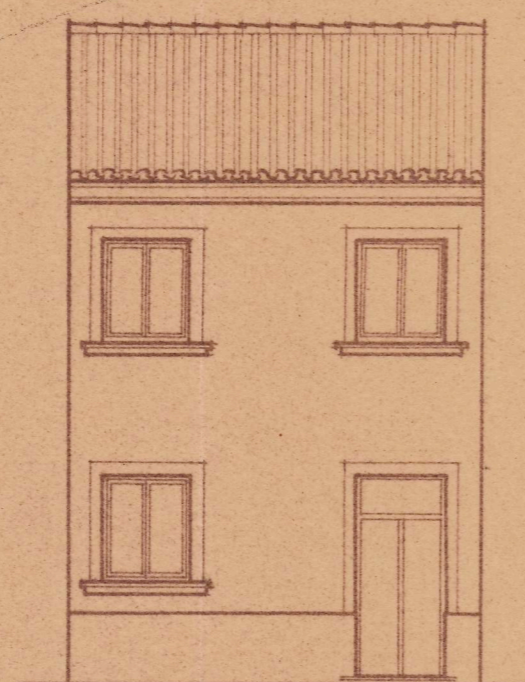

PLANTA CIMIENTOS

PLANTA BAJA

PLANTA PISO

SECCION

FISCALIA DELEGADA DE LA VIVIENDA
DE NAVARRA
Informado por los Asesores
APROBADO
Pamplona 19 MAY 1950
El Fiscal Provir

[Handwritten signature]

PROYECTO DE
CONSTRUCCION DE VIVIENDA
PARA DON SIXTO GARCIA
EN CADREITA

ESCALA 1:100

PAMPLONA ABRIL DE 1950

EL ARQUITECTO:

Javier Espange

EMPLAZAMIENTO
ESCALA 1:250

F. PRINCIPAL

F. POSTERIOR