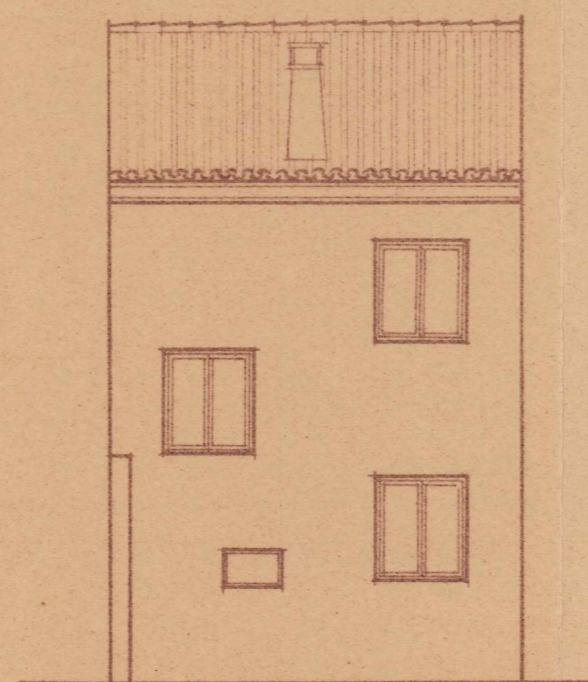

PLANTA CIMIENTOS

PLANTA BAJA

PLANTA PISO

SECCION

FISCALIA DELEGADA DE LA VIVIENDA
DE NAVARRA
Informado por los Asesores
APROBADO
Pamplona 19 MAY 1950
El Fiscal Provir

[Handwritten signature]

PROYECTO DE
CONSTRUCCION DE VIVIENDA
PARA DON SIXTO GARCIA
EN CADREITA

ESCALA 1:100

PAMPLONA ABRIL DE 1950

EL ARQUITECTO:

Javier Espange

EMPLAZAMIENTO
ESCALA 1:250

F. PRINCIPAL

F. POSTERIOR